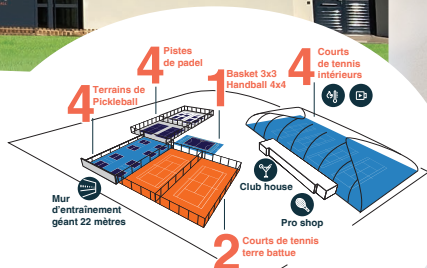

UN CONCEPT UNIQUE à Azay-le-Rideau

15
TERRAINS
DE DERNIÈRE
GÉNÉRATION

SKINUP ACADEMY est un concept innovant de **15 terrains dédiés aux sports de raquette**. Indoor et outdoor, multi-surfaces, de haut niveau, l'infrastructure est ouverte 365 jours par an.

Des courts connectés avec notre technologie vidéo, un club-house de 200 m², un lounge cosy, une salle de réunion, un espace médical... tout y est pour le loisir, le bien-être et la performance.

L'HISTOIRE, une rencontre

LAURENCE BOIS

Directrice sportive

Son parcours sportif est remarquable : ex-300ème joueuse de tennis mondiale, vice championne de France de squash en 2000 et plus récemment, championne du monde de Racketlon par équipe à Rotterdam en août 2023. Laurence a formé de nombreux juniors et notamment Quentin Dodin, aujourd'hui considéré comme un espoir du tennis français. Exigeante, méthodique et passionnée Laurence manage l'ensemble des programmes sportifs de l'Académie ainsi que l'ensemble des entraîneurs, tous formés à sa méthode.

« Le tennis est un sport complexe dans l'apprentissage car il est technique, physique, mental et tactique. Il est donc important dès le plus jeune âge de développer ces 4 piliers sans en négliger un. Mon expérience aujourd'hui me permet d'avoir les outils nécessaires à une bonne formation des enfants, de les mettre en réussite et en confiance afin de leur apporter les valeurs essentielles du sport : le respect et le dépassement de soi. Tout cela en s'amusant, en découvrant la compétition et en performant à chaque étape de leur évolution. »

SOPHIE DUGUET

Présidente SKINUP ACADEMY